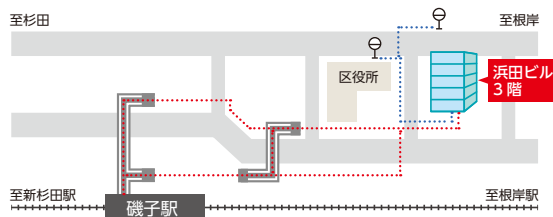

 いそご  
多文化共生ラウンジ  
ISOGO International Lounge  
矶子国际交流处

(运营团体：NPO法人 梦・社团・連携)

- 电话 045-367-8492
- 传真 045-367-8493
- 电子信箱 [contact@isogo-lounge.com](mailto:contact@isogo-lounge.com)
- 网址 <https://isogo-lounge.com>
- 地址 邮编235-0016 横滨市矶子区矶子3-4-23 滨田大厦3楼
- 开放时间 周一·周二·周三·周五·周六 10点~17点  
周四 10点~20点
- 休息日 周日，节假日，年末年初，2月第一个周二

### 交通手段

JR【矶子站】步行5分钟  
市营巴士·京急巴士【矶子区综合厅舍前】站 步行1分钟

外国人和日本人相互认同，  
共创多元文化的新意义。

开放式的多功能场所

## 有关矶子国际交流处

是连接外国居民与生活社区的多元文化据点。

› 咨询窗口

› 提供信息

› 提供对孩子的学习支援

› 日语教室

› 多目的空间的利用